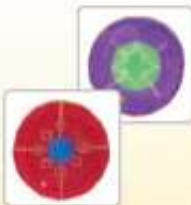

(10 Mantra Angeli Chakra)
Je 1 Karte für das Kronen-, Luminale-, Flex- & Trauma-Chakra, je 2 Karten für die Knie-, Fuß- und Hand-Chakras inkl. Anleitung

Best.-Nr. 10-E8002

18,00 €

LEBENSWEG

Dieses Symbol besteht aus 7 Einzelsymbolen. Diese Symbole lösen systematisch Blockaden, die verhindern, dass wir unseren (Lebens-) Weg klar erkennen und sicher gehen.

Lebensweg (Gr. 13,5 x 13,5 cm)

Anwendung:

Reinigen Sie einen schwarzen Turmalin oder Bergkristall auf dem Mantra der Reinigung. Nun wird an 7 aufeinander folgenden Tagen abends der Edelstein auf ein Symbol aufgelegt und ab dem nächsten Morgen für den gesamten Tag am Körper getragen. Begonnen wird mit dem Symbol oben Mitte und am 2. Abend mit dem rechts daneben gelegenen. Es wird weiter im Uhrzeigersinn verfahren bis alle 7 Symbole auf den Edelstein übertragen wurden. Übertragen wird jeweils mit der Formel zur Aktivierung. Wenn Sie den Edelstein nach Beendigung weiterhin tragen möchten, muss er unbedingt zuerst auf dem Mantra der Reinigung gründlich gereinigt werden.

Best.-Nr. 978-3-940753-14-1

9,00 €

VEREINIGUNG

Das Symbolpaar Vereinigung besteht aus 2 Symbolkarten. Ein Symbol für das männliche und ein Symbol für das weibliche Prinzip. Ein Ungleichgewicht der männlichen und weiblichen Kräfte in uns führt zur Unausgeglichenheit unserer Persönlichkeit. Das Symbolpaar gleicht die männlichen und weiblichen Kräfte in uns aus und vereinigt sie. Das wieder hergestellte Gleichgewicht, lässt uns in unsere Kraft und unsere Mitte kommen.

Vereinigung (Gr. 13,5 x 13,5 cm)

Best.-Nr. 978-3-940753-15-1

18,00 €

Reichtum & Fülle (Gr. 1: 13,5 x 13,5 cm)

Anwendung: Die Karte wird an der Zimmerdecke, genau im Zentrum des Hauses bzw. der Wohnung befestigt. Bei einer Wohnung wird der Grundriss der Wohnung zu Grunde gelegt, bei einem Haus wird sich nach dem Grundriss des gesamten Hauses gerichtet. Bewohnen Sie ein mehrstöckiges Haus, so sollten Sie im Zentrum jeder Etage ein Mantra Angeli Reichtum & Fülle anbringen.